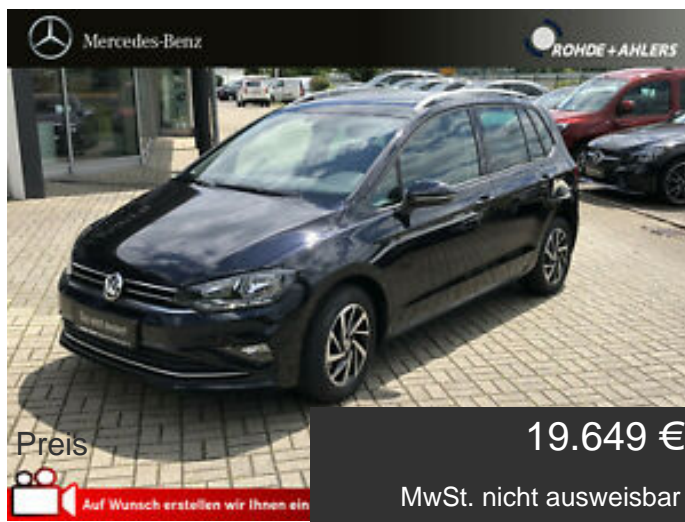

## Volkswagen 1.5 TSI Join

NAVI+ACC+EINPARKHILFE+APPLE CAR PLA

### Details

Typ	Pkw
Leistung kW	96 KW / 131 PS
Kilometer	15.589 km
Kraftstoff	Benzin
Anzahl Sitze	5
Anzahl Türen	4/5
Getriebe	Schaltgetriebe
Erstzulassung	06/2019
Farbe außen	Deep Black Perleffekt